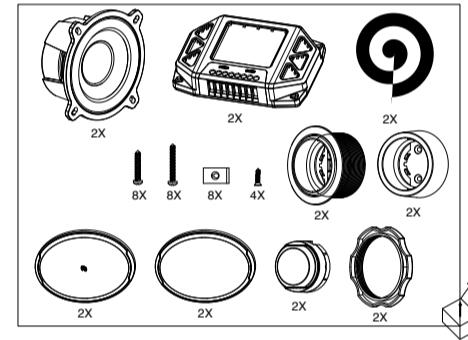

PERFECT 900